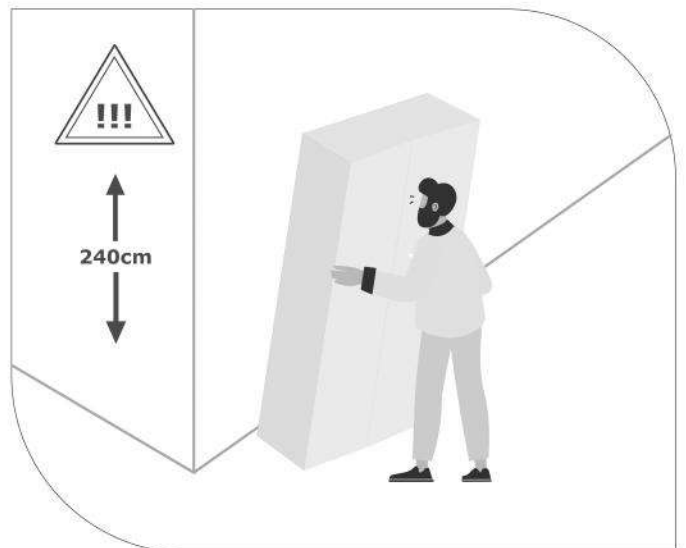

ROYAL

TR

DIKKAT!

Mobilyanın devrilmesinden kaynaklanabilecek ölümcül ezilmeler ve yaralanmalar meydana gelebilir. Mobilyanızın devrilmesini önlemek için lütfen ürününüzü duvara sabitleyin.

ENG

WARNING!

Fatal bruises and injuries can result from furniture tipping over. Please fix your product to the wall to prevent your furniture from tipping over.

DE

ACHTUNG!

Durch umkippende Möbel können tödliche Prellungen und Verletzungen entstehen. Bitte befestigen Sie Ihr Produkt an der Wand, damit Ihre Möbel nicht umkippen.

NL

WAARSCHUWING!

Kantelen van meubilair kan voor schade veroorzaken. Plaats uw product aan de muur om te voorkomen dat uw meubel kantelt.

CZ

VAROVÁNÍ!

V důsledku neupevnění nábytku ke zdi se o nábytek můžete jednoduše zranit a způsobit si tak vážná zranění. Připevněte svůj produkt prosím ke zdi, abyste zraněním předešli..

30x **A**

30x
10 mm **B**